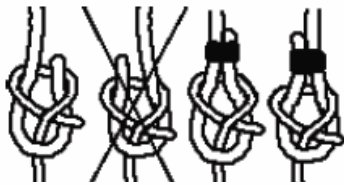

LIÊN ĐOÀN LẠC VIỆT

7 BASIC SCOUT KNOTS

7 NÚT TÂN SINH

Nút ruồi
Overhand knot

Nút thòng lọng
Running / Slip knot

Nút số 8
Figure 8 knot

Nút sơn ca
Lark's head or
Cow hitch

Nút dẹt
Square knot

Nút thuyền chài
Clove hitch

Nút ghề đơn
Bowline

More Useful Knots

NÚT PHỤ TRỢ

Nút nối dây
Sheet bend

Nút kéo gỗ
Timber hitch

Nút thắt (cột)
Two half hitches

Nút căng chó (thu dây)
Sheepshank